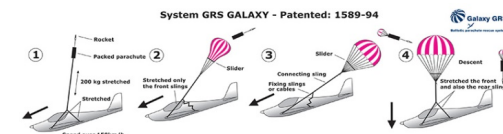

Autres accessoires	Prix⁽²⁾	
Poignée d'activation supplémentaire	270 € HT	324,00 € TTC
Coup circuit pour parachute GRS	70 € HT	84,00 € TTC
Allumage de fusée électronique	1 670 € HT	2 004,00 € TTC
Roquette neuve	1 260 € HT	1 512,00 € TTC

Type des parachutes disponibles

Conteneur

Soft

Rucksac Universel

Nous contacter

Two2Fly - s.r.o.

Husitska 344/63

130 00 Prague 3 - République tchèque

Reconditionnement avec roquette neuve	Prix⁽³⁾	
Révision du parachute (tous les 6 ans)	875 € HT	1 050,00 € TTC
Suplement parachute périmé	88 € HT	105,00 € TTC
+ frais d'une réparation éventuelle		
Suplement roquette activée	430 € HT	516,00 € TTC

Durée de vie totale du parachute : 30 ans

cycle de reconditionnement 6 ans

contact@two2fly.eu

+33.6.89.23.06.69

+32.471.57.65.93

+420.735.201.675